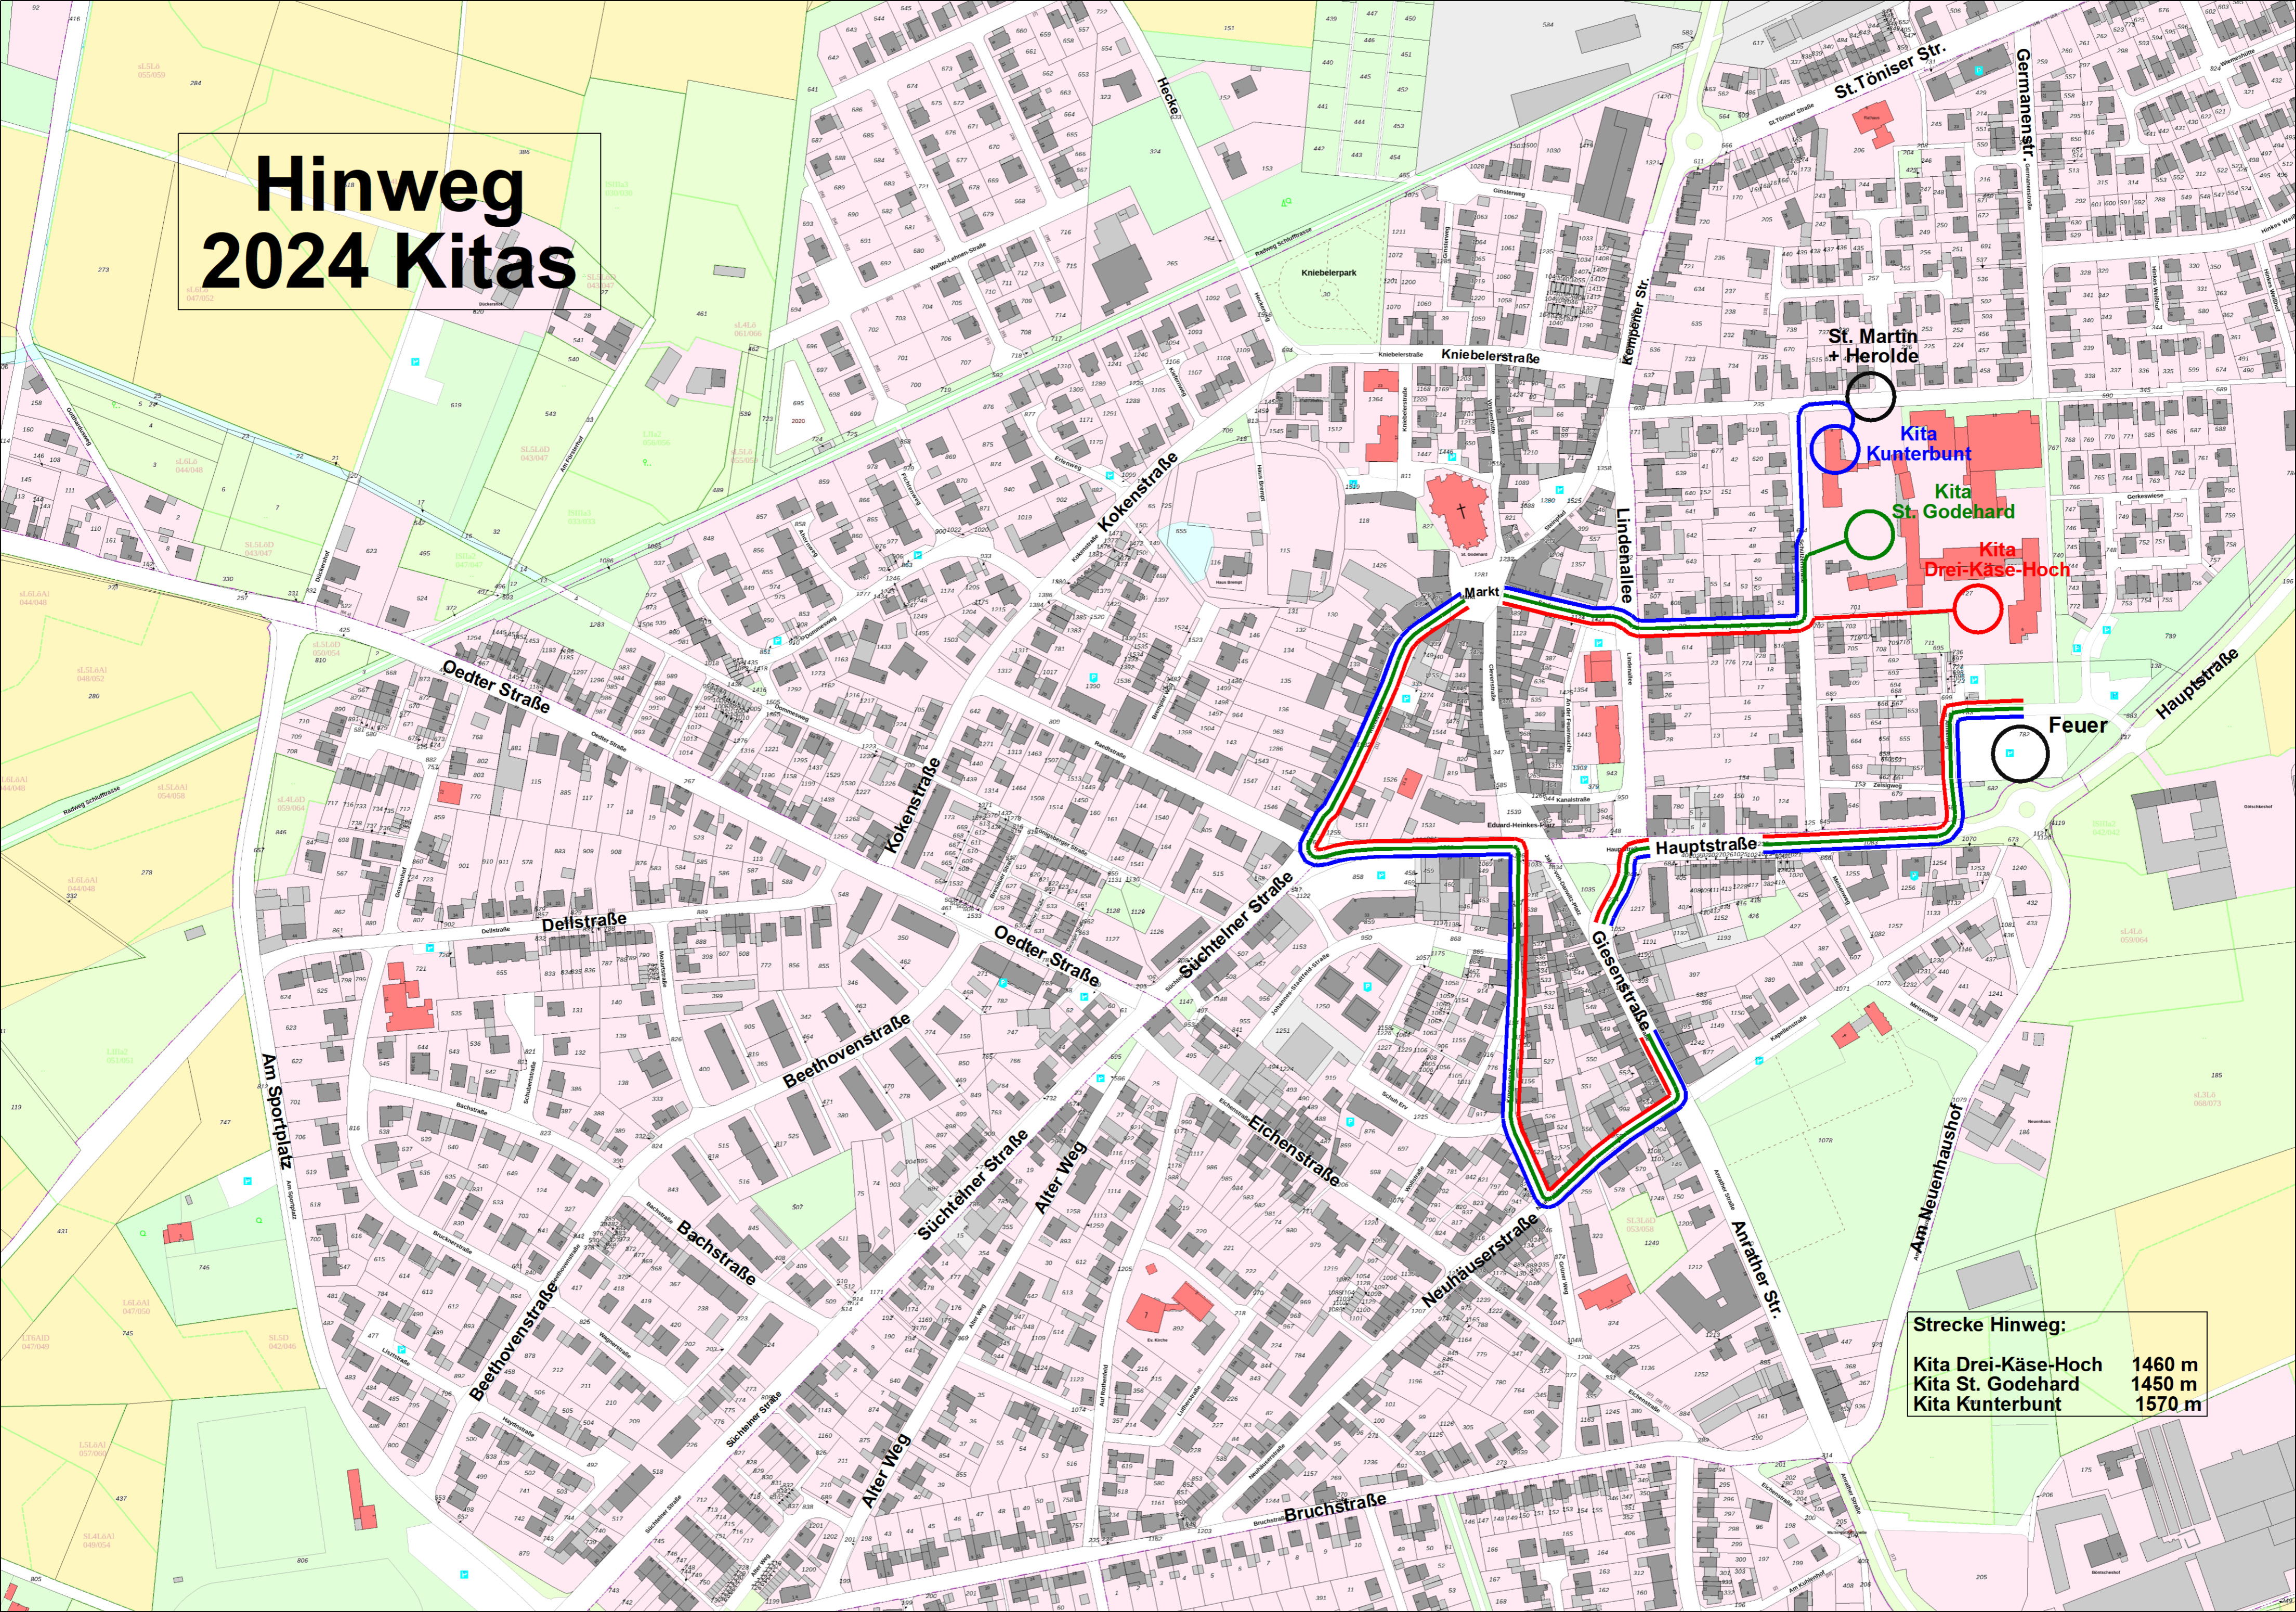

Hinweg 2024 Kitas

Strecke Hinweg:

Kita Drei-Käse-Hoch	1460 m
Kita St. Godehard	1450 m
Kita Kunterbunt	1570 m