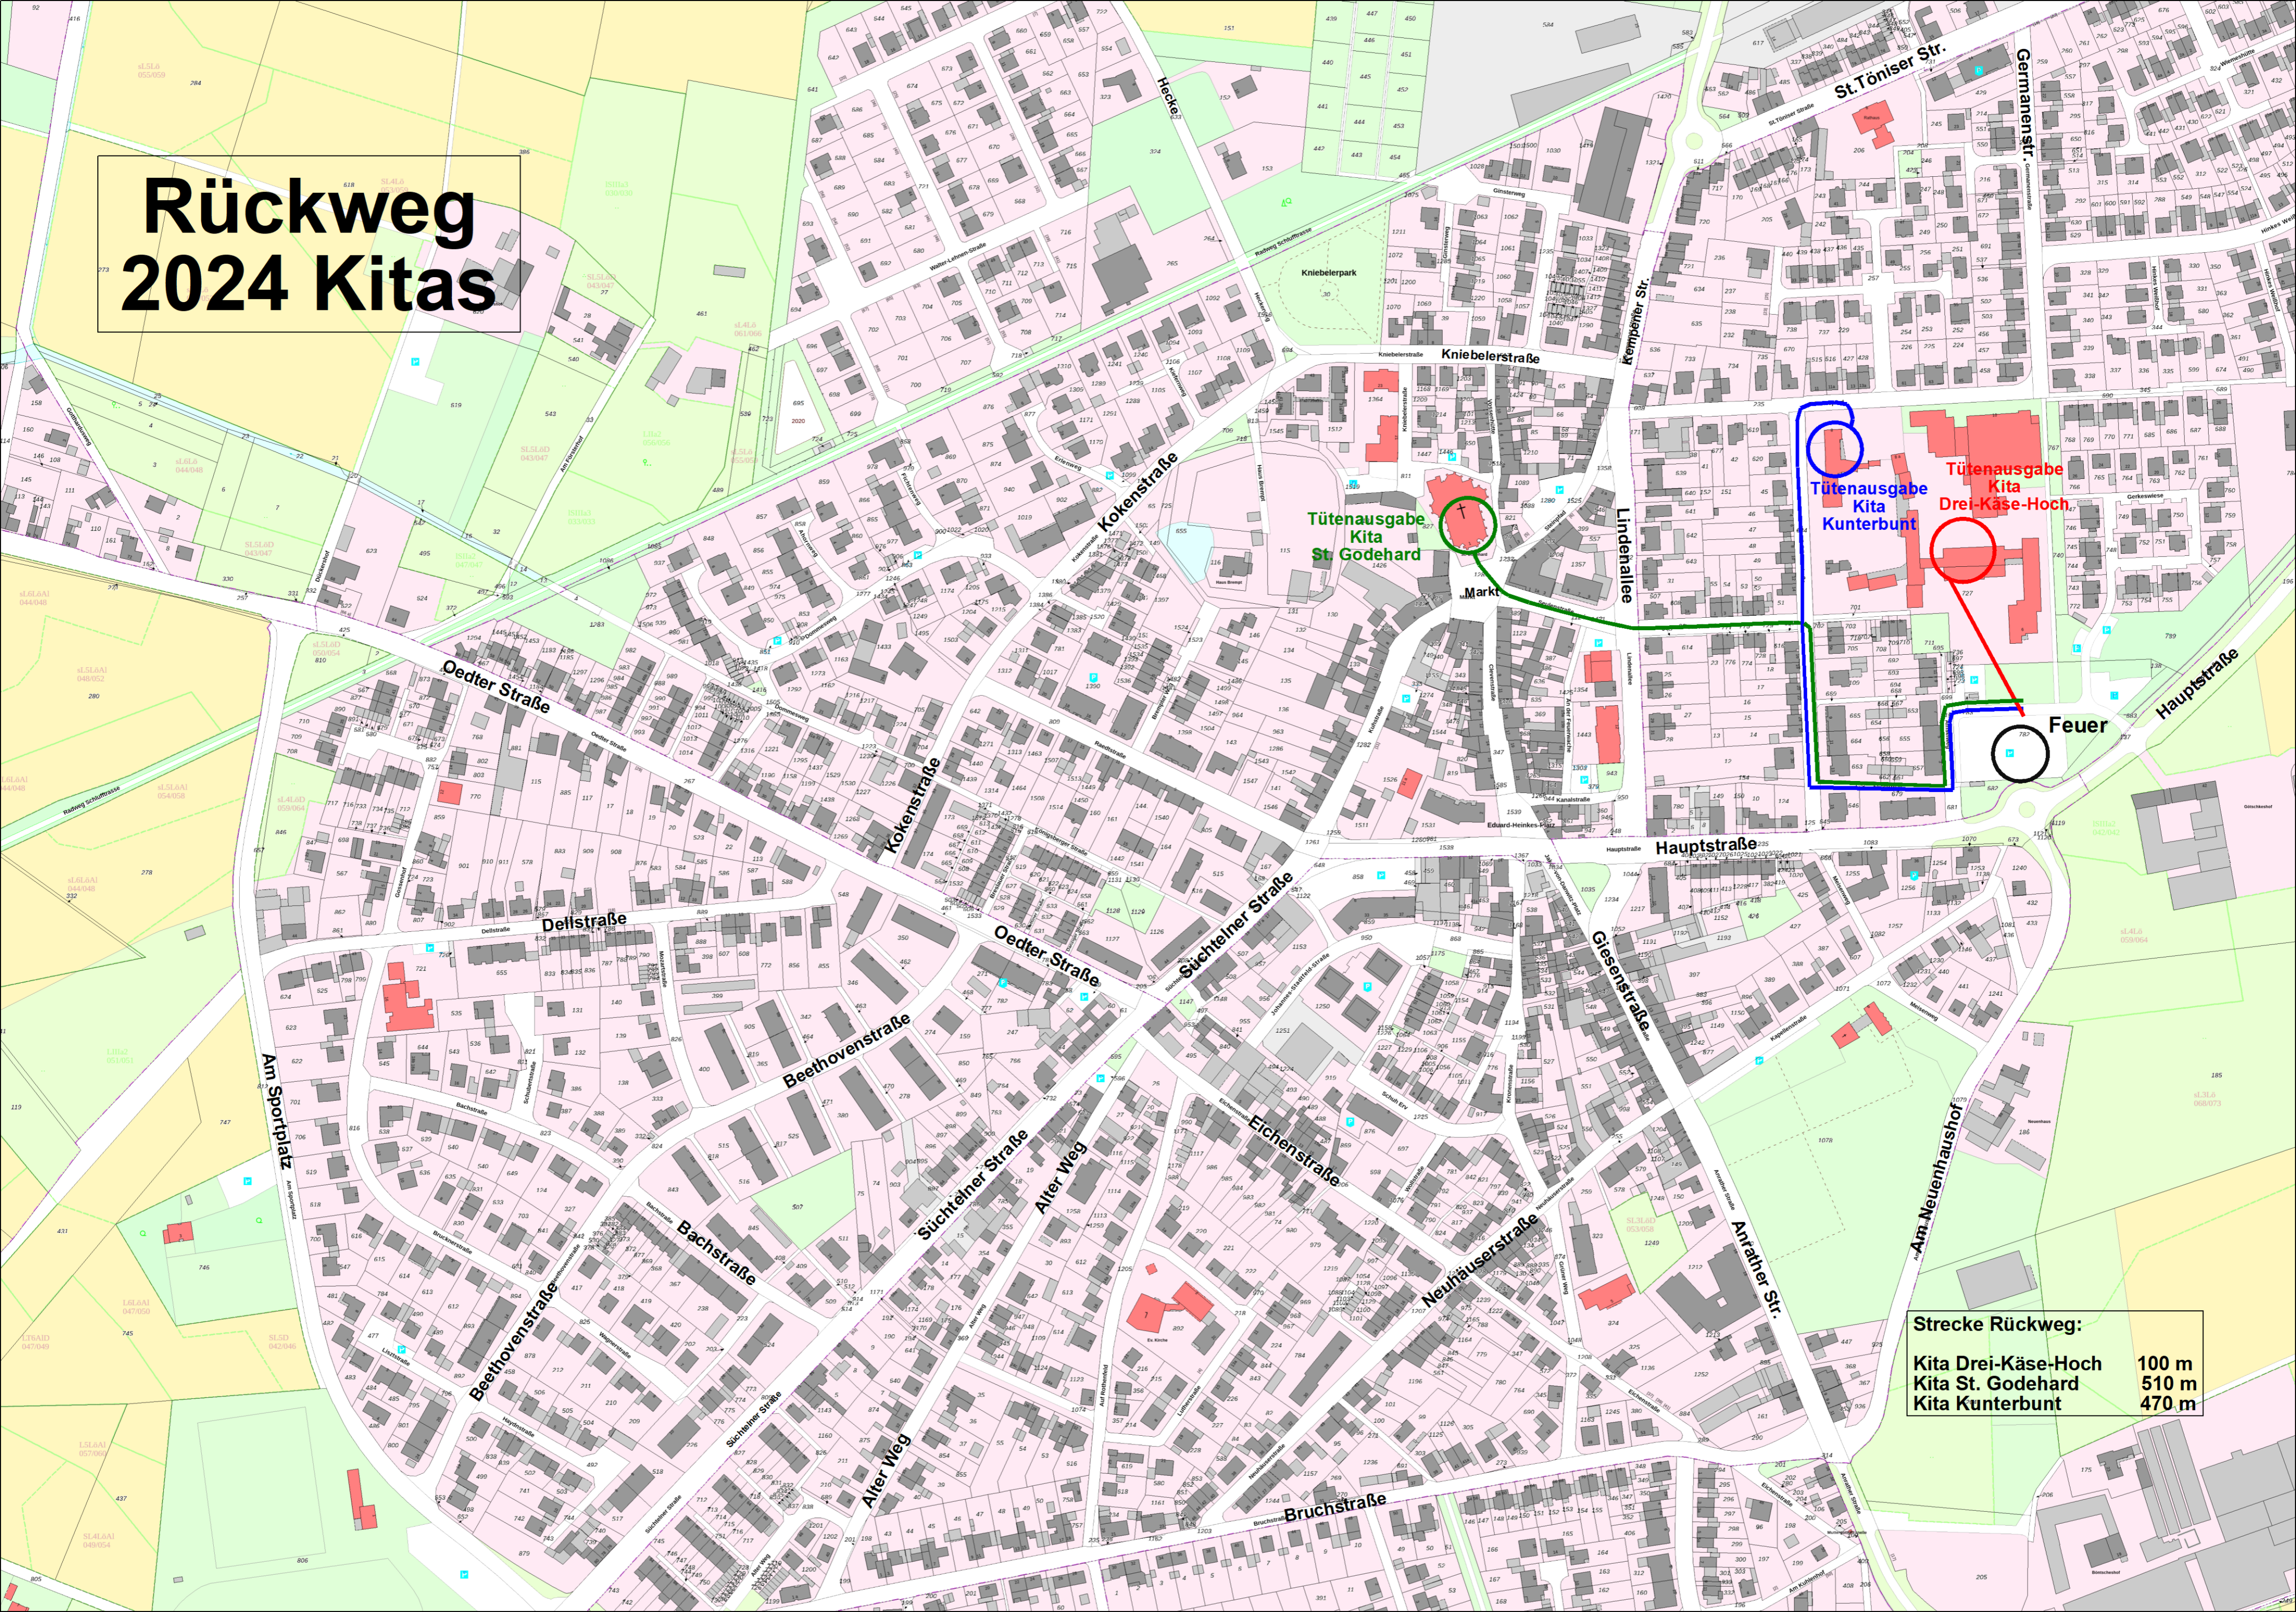

# Rückweg 2024 Kitas

**Strecke Rückweg:**

Kita Drei-Käse-Hoch	100 m
Kita St. Godehard	510 m
Kita Kunterbunt	470 m