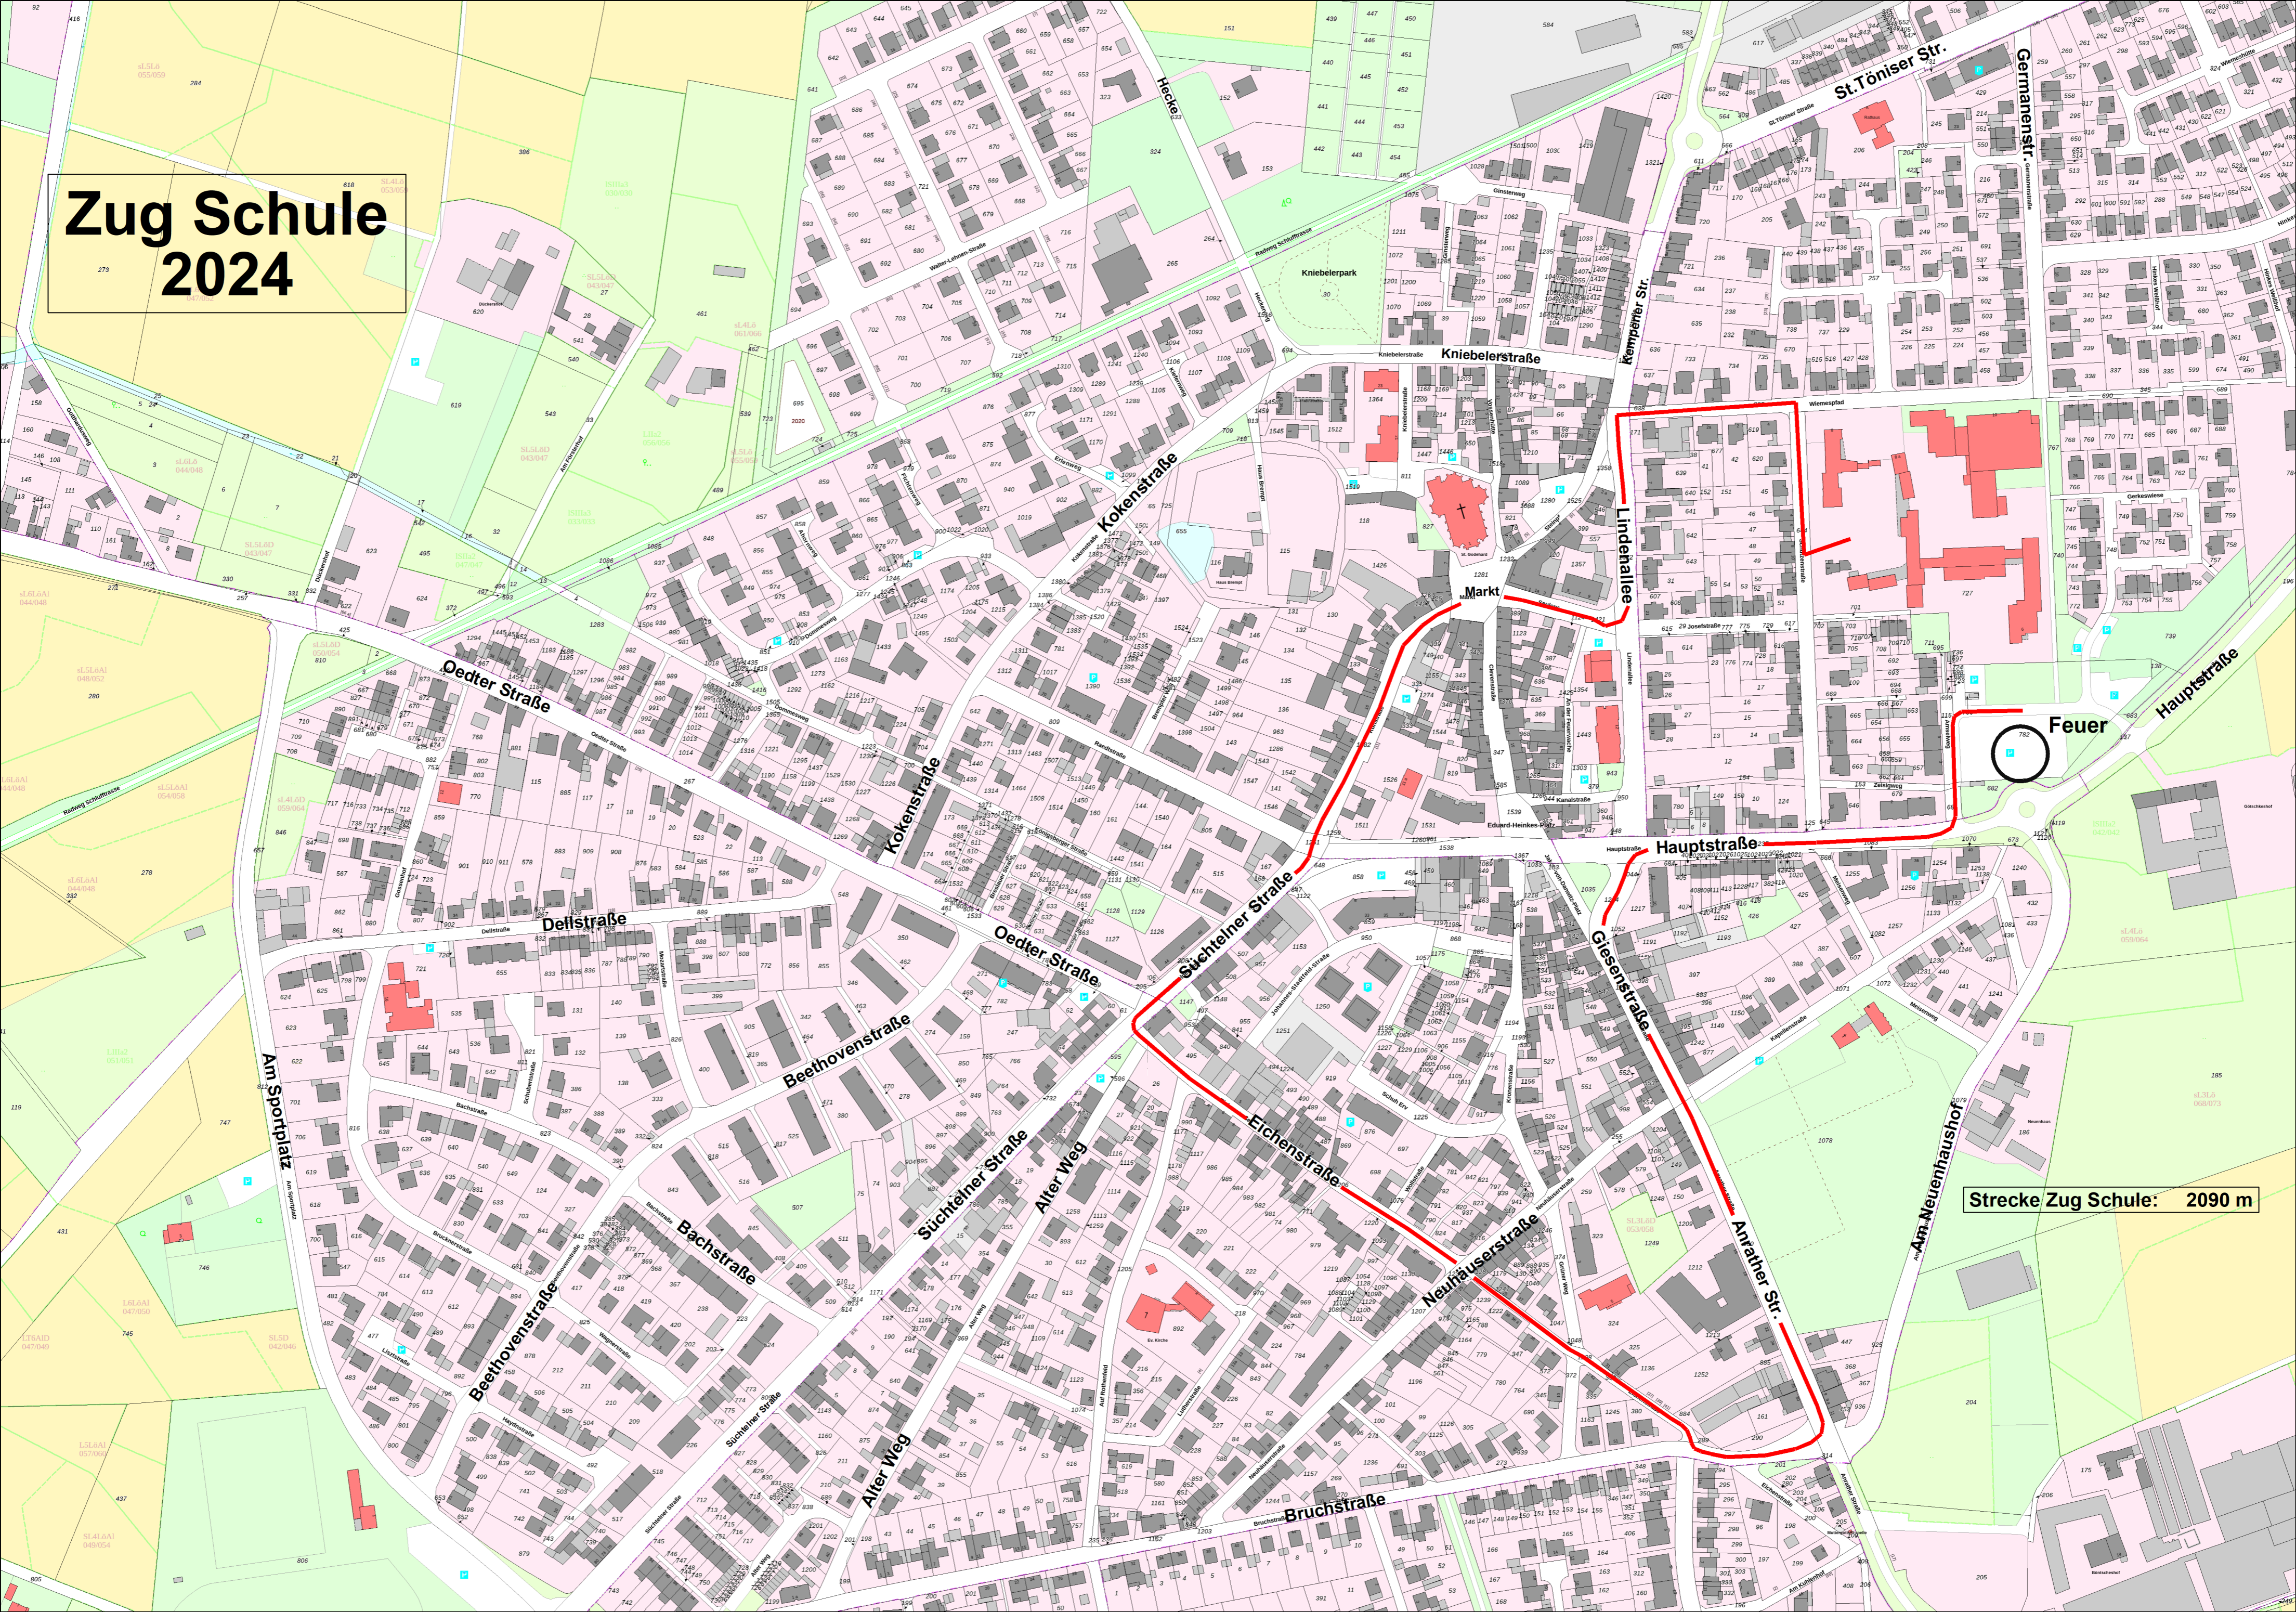

# Zug Schule 2024

Strecke Zug Schule: 2090 m